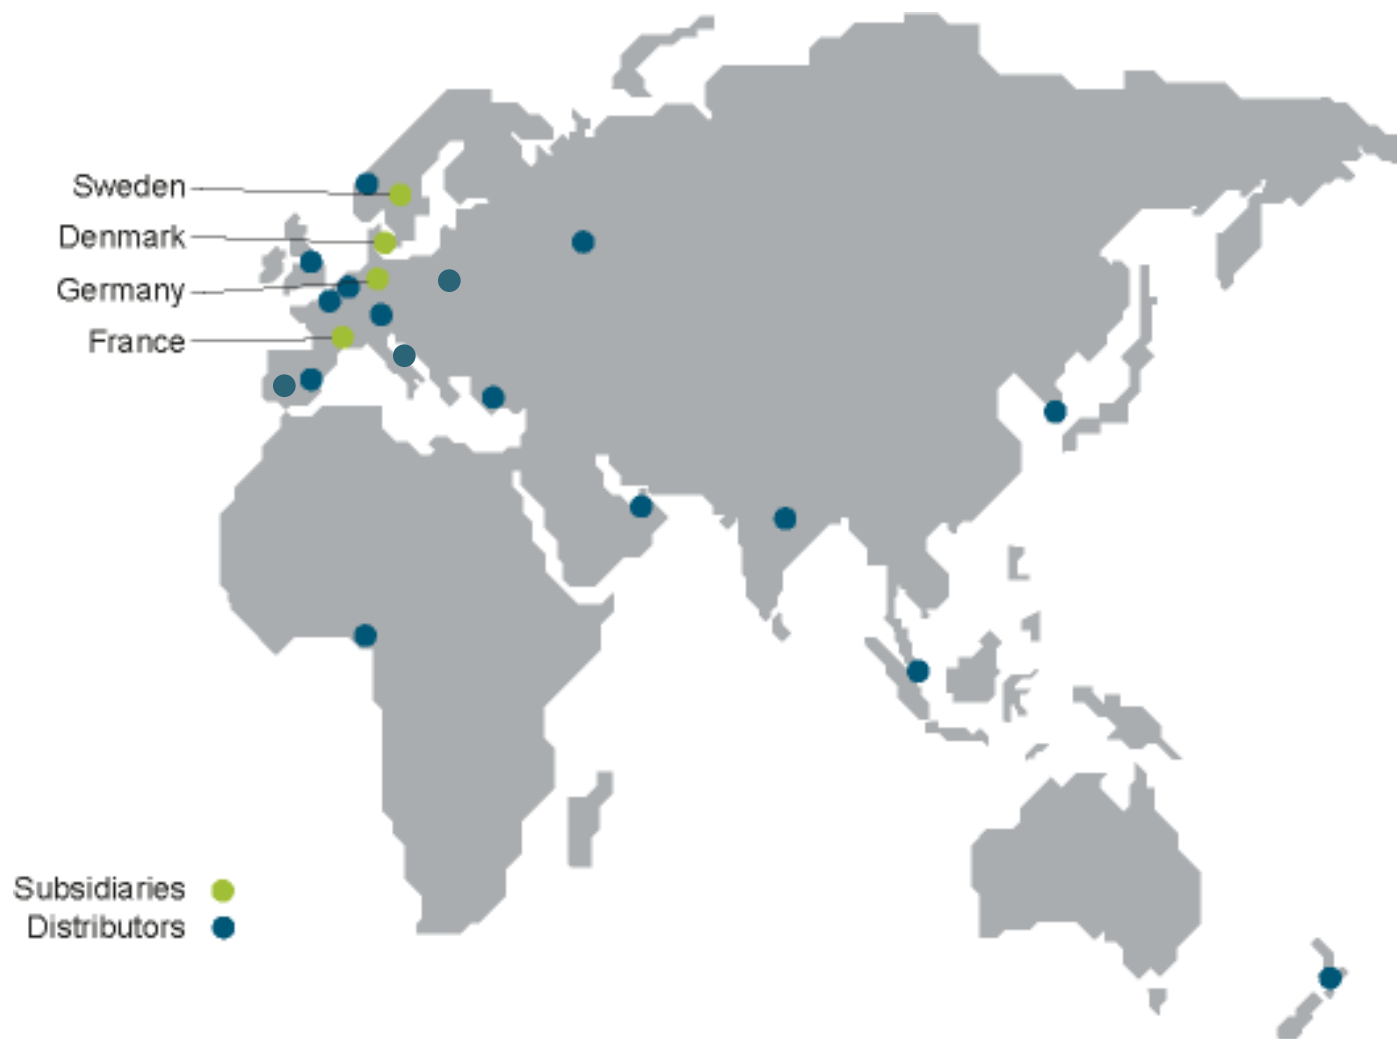

Все новые продукты разрабатываются и производятся быстро и эффективно. Качество продукции неизменно высоко, Procom не идет на компромиссы.

Производственные мощности Procom находятся в городе Фредерикзунд в Дании.

FURUNO

X-Yachts

Københavns Lufthavne CPH

Vestas

Das Auto.

vodafone

TDC

Существующие каналы продаж