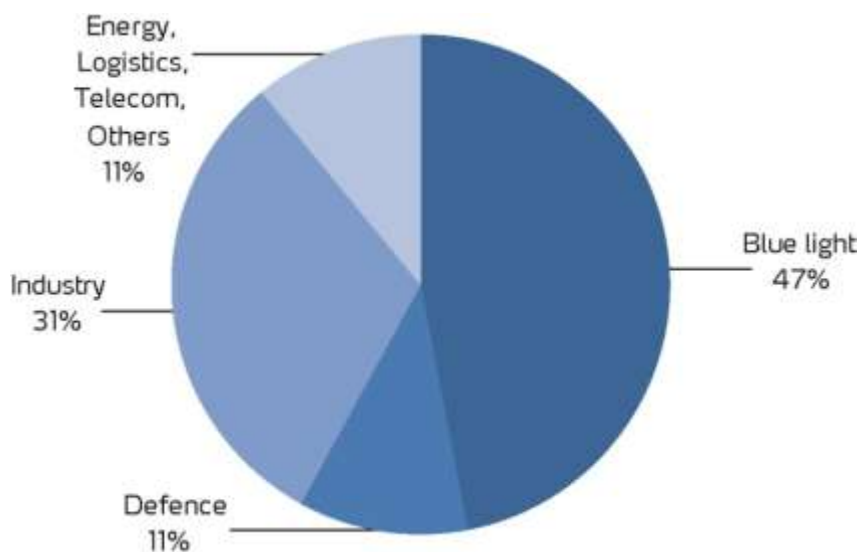

Ключевые заказчики

Falck

POLITI

VESTEGNENS BRANDVÆSEN

KENWOOD
Listen to the Future

ICOM

ZAIT radio communication

MAERSK

FURUNO

X-Yachts

Københavns Lufthavne CPH

Vestas

Das Auto.

vodafone

TDC